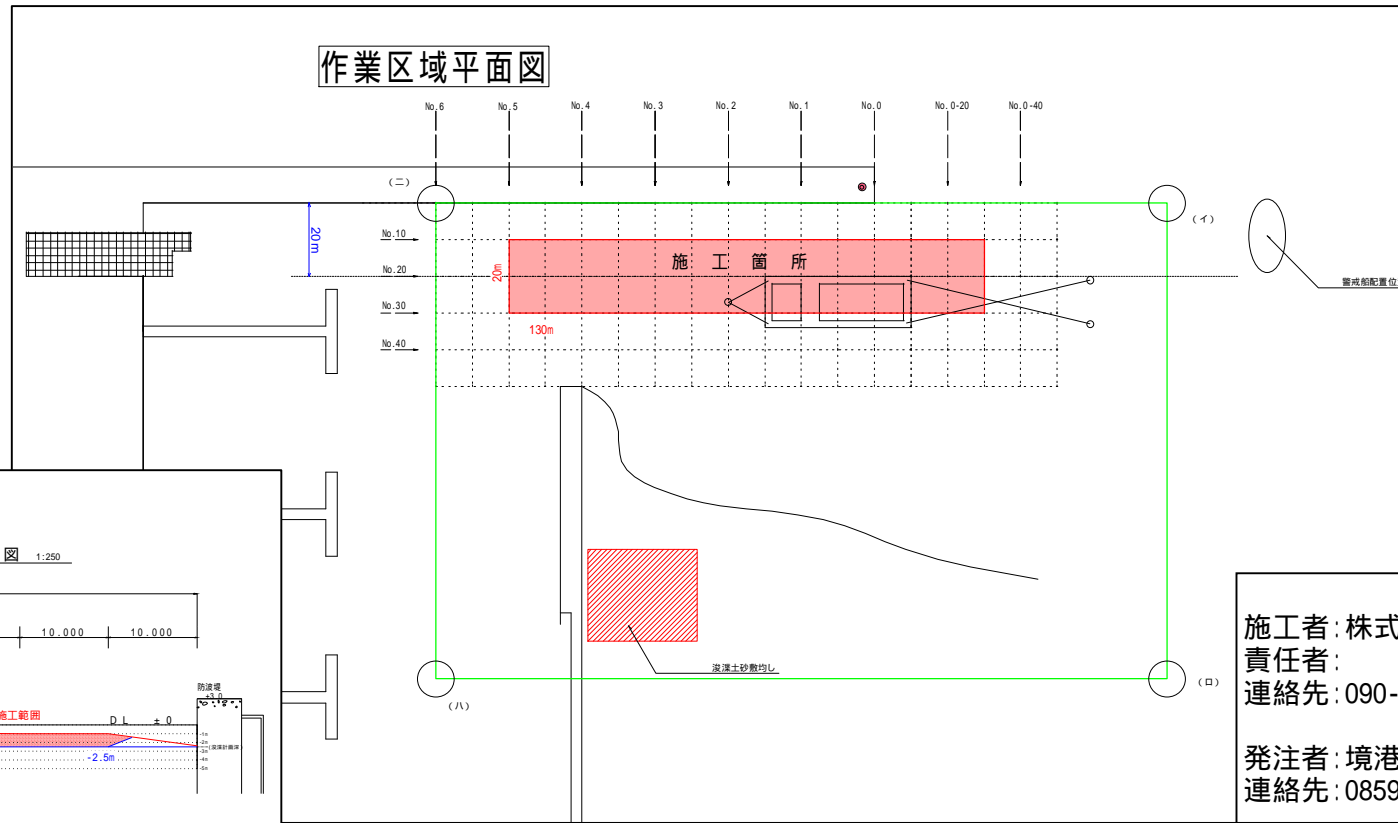

工事中につきご注意願います。

この度、境港管理組合発注の境港公共マリーナ航路浚渫工事において、航路水深確保のため作業を行います。

つきましては、公共マリーナを使用されます皆様には、大変ご迷惑をお掛けしますが、ご協力をお願いいたします。

作業実施日時 (自) 平成22年4月12日(月) 日出～日没
(至) 平成22年4月28日(水) 日出～日没

* 作業期間が延長になりましたのでご承知ください。

作業区域平面図

施工者: 株式会社 平井組
責任者: 前田 仁聖
連絡先: 090-2290-7200

発注者: 境港管理組合 工務課
連絡先: 0859-42-3707